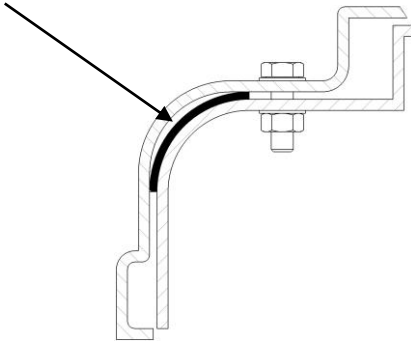

## TFEN-A56 – Applies to all Poly Inserts

### Assembly Instructions Instructions de Montage

NEOPRENE INSERT  
INSERT NEOPRENE

FIX SELF ADHESIVE NEOPRENE INSERT  
TO TR450 END PIECES AS SHOWN

FIXER L'INSERT NEOPRENE ADHESIVE  
AUX EXTREMITES DE LA PIECE TR450  
COMME INDIQUE

M6 x 20 BOLT / BOULON  
M6 NYLOC NUT / ECROU NYLOC  
M6 x 25 WASHER / RONDELLE