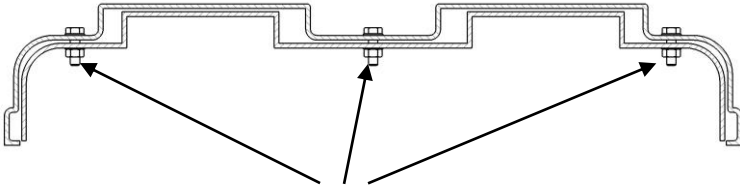

## TFEN-A56 – Applies to all Poly Inserts

### Assembly Instructions Instructions de Montage

NEOPRENE INSERT  
INSERT NEOPRENE

FIX SELF ADHESIVE NEOPRENE INSERT  
TO TR450 END PIECES AS SHOWN

FIXER L'INSERT NEOPRENE ADHESIVE  
AUX EXTREMITES DE LA PIECE TR450  
COMME INDIQUE

M6 x 20 BOLT / BOULON  
M6 NYLOC NUT / ECROU NYLOC  
M6 x 25 WASHER / RONDELLE